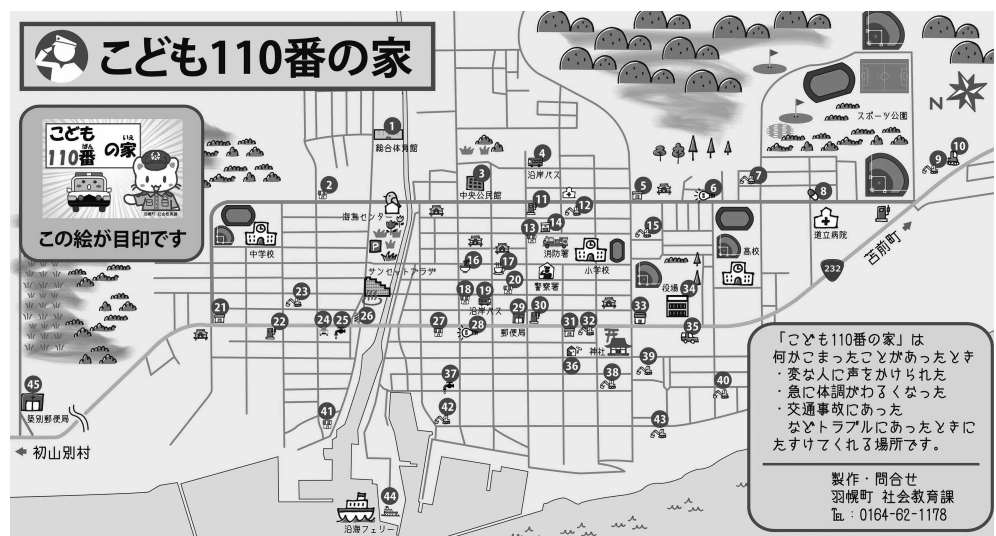

～ 地域住民で守る ～ 「こども110番の家」

「危険を感じたら、すぐにかけてむ！」

通 学中や遊んでいる途中に、子どもが不審者に追いかけられたり、声をかけられたとき、すぐに安全な場所に避難できるよう、「こども110番の家」を開設しています。

町内の各事業所等にご協力いただき、現在45か所の登録があります。

ご家庭でもお子さんと一緒に通学路等にある「こども110番の家」を確認していただき、お子さんには、「怖いことや不安なことがあったら迷わず『こども110番の家』に駆け込みなさい」と指導してください。犯罪被害を未然に防ぐことが大切です。

町 内でも、過去に不審者が発生した事例が確認されており、地域で子どもたちを守っていく必要があります。「こども110番の家」の登録事業所は随時募集していますので、みなさんのご協力をお願いします。

社 会教育課では「こども110番の家マップ」を作成し、毎年、羽幌小学校1年生に配付しています。最新情報は町ホームページに掲載していますのでご覧ください。

また、「登録事業所プレート」も作成しており、子どもたちが一目で「こども110番の家」とわかるように掲示してもらおうようご協力いただいています。

「こども110番の家」登録事業所

1 羽幌町総合体育館	20 旭屋書店	28 藤森電設	37 マツダ興業
2 はた精肉店	21 セイコーマート羽幌北大通店	29 羽幌郵便局	38 工藤工務所
3 羽幌町中央公民館	22 伊藤忠エネクスホームライフ北海道羽幌販売課	30 澤井商事羽幌営業所	39 行町工業所
4 沿岸バス羽幌ターミナル	23 道北土木	31 セイコーマートよこやま羽幌店	40 逢坂建設
5 セイコーマート羽幌南町店	24 高田モーターズ商会	32 北一組	41 金比羅クリーニング
6 明和電機	25 北日本設備	33 セブンイレブン役場前店	42 萌州建設
7 山岸建設	26 豊島理容院	34 羽幌町役場	43 芳賀建設
8 はぼろ調剤薬局	27 石川商店[金物店]	35 旭川トヨタ自動車羽幌店	44 羽幌沿海フェリー
9 山口興業		36 三光塗装	45 築別郵便局
10 斗セキ北海道羽幌営業所			
11 朝日石油			
12 石川土木工業			
13 ドリームこばやし			
14 真鍋整骨院			
15 水上建設工業所			
16 華月			
17 喫茶ガロ			
18 リカーショップ カクイ			
19 沿岸バス本社ターミナル			

➡ お問合せ・協力の申込み 中央公民館内 社会教育課社会教育係 ☎ 62-1178