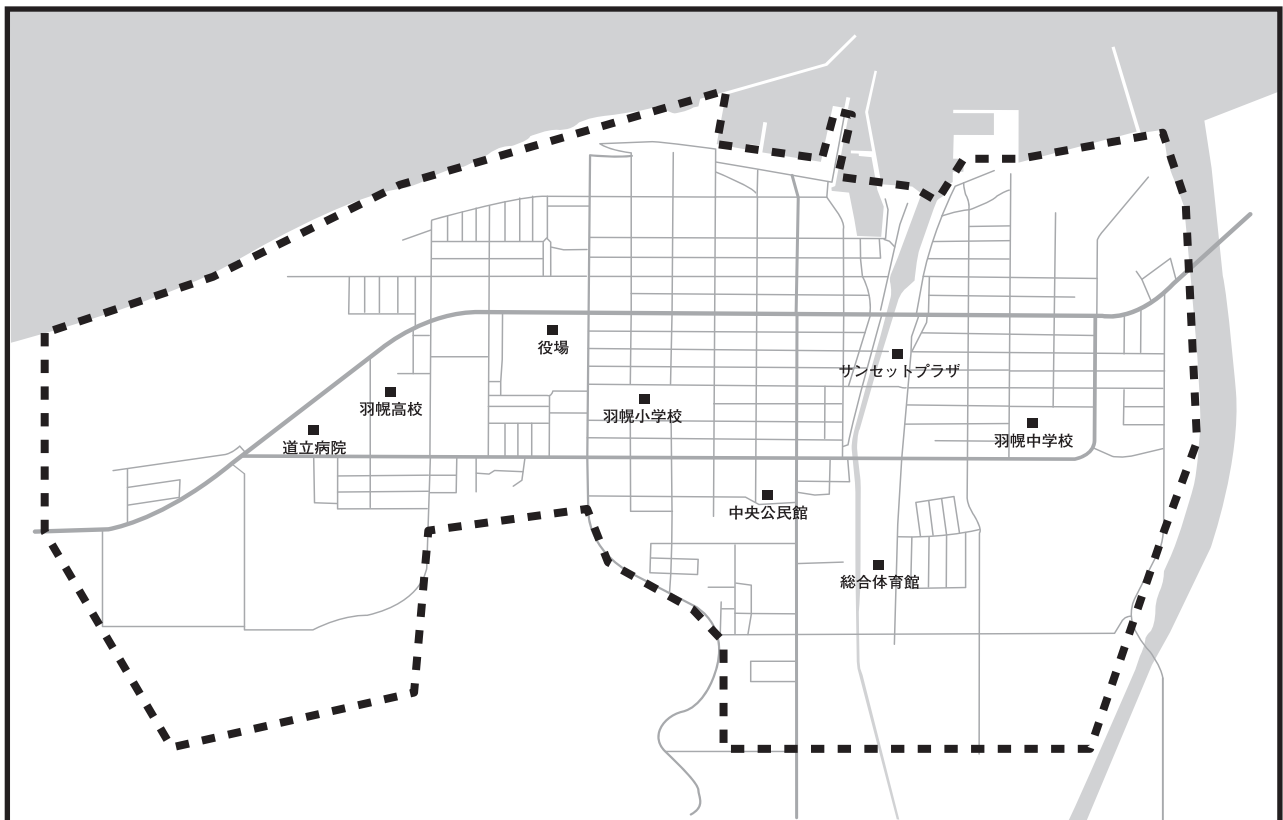

光ファイバーでインターネット を使いたい方はぜひお申込を！

役場では一部住民のみなさんからの要望も強い光ファイバーを使った超高速インターネット通信サービス「Bフレッツ」の導入に向けて、NTT東日本と協議をすすめており、町内における「Bフレッツ」の需要を把握するために意向調査を実施しています。

なるべく早い時期からのサービス開始を目指していますが、あくまで意向届の提出状況からNTT東日本が判断することになります。そのため、サービス開始時期や利用エリアがどうなるかは利用者のみなさんの熱意にかかっていますので、一人でも多くの方に声を上げていただきたいと思います。既に町内回覧を通じて申込用紙を配布していますが、お手元に無い場合は役場窓口で配布しているほか、町のホームページからもダウンロードできます。

目標は300人を目指していますが、このままでは達成が非常に厳しい状況です。

まだ申し込まれていない方は、この機会にどうぞお申し込みください。既に申し込まれた方も、ご友人などにもご紹介いただければ幸いです。

今回の誘致にご協力をよろしくお願い致します。

羽幌町ホームページで
申し込み件数を随時更新中！

▶ <http://www.town.haboro.hokkaido.jp/>

現在 **108**人
(平成19年6月5日現在)

意向調査対象エリア ■■■ の範囲内

詳しくは、羽幌町役場政策推進課までお問い合わせください。 ☎ 62-1211 (内線222)