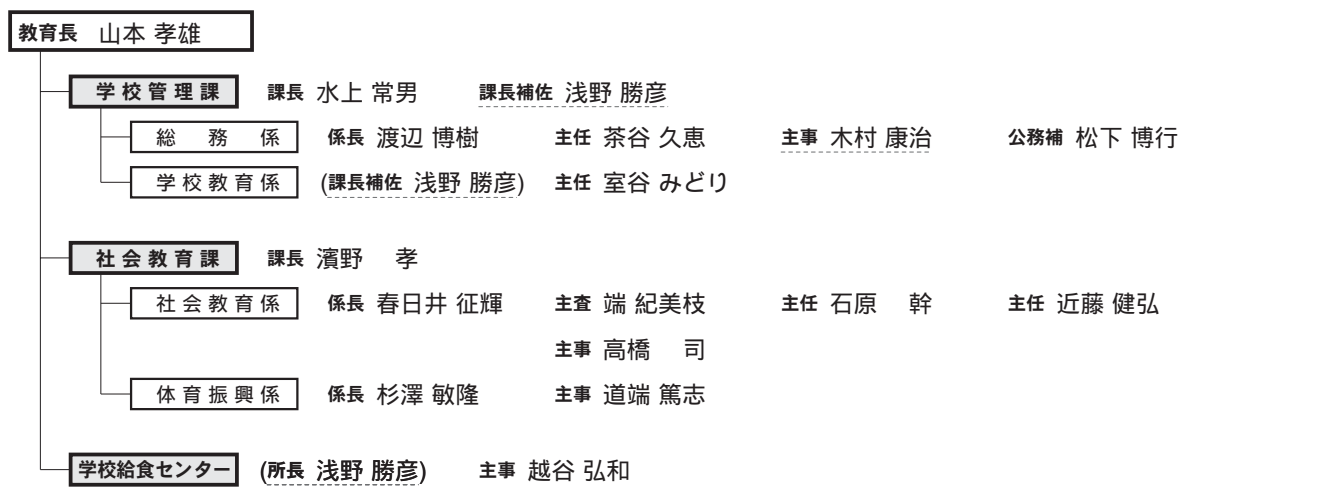

平成21年度 羽幌町 職員配置表

----- 4月1日異動者
 —— 新規採用者
 () 兼務・併任発令
 * 昇格者

退職者(平成21年3月付)
 松本 信裕 (副町長)
 伊勢田 正幸 (議会事務局長)
 張間 正美 (商工観光課長)
 尾崎 正克 (学校管理課長補佐)
 笹 弘 (商工観光課主幹)
 井上 富美子 (福祉課羽幌保育園保育士)
 江良 美恵子 (福祉課羽幌保育園保育士)