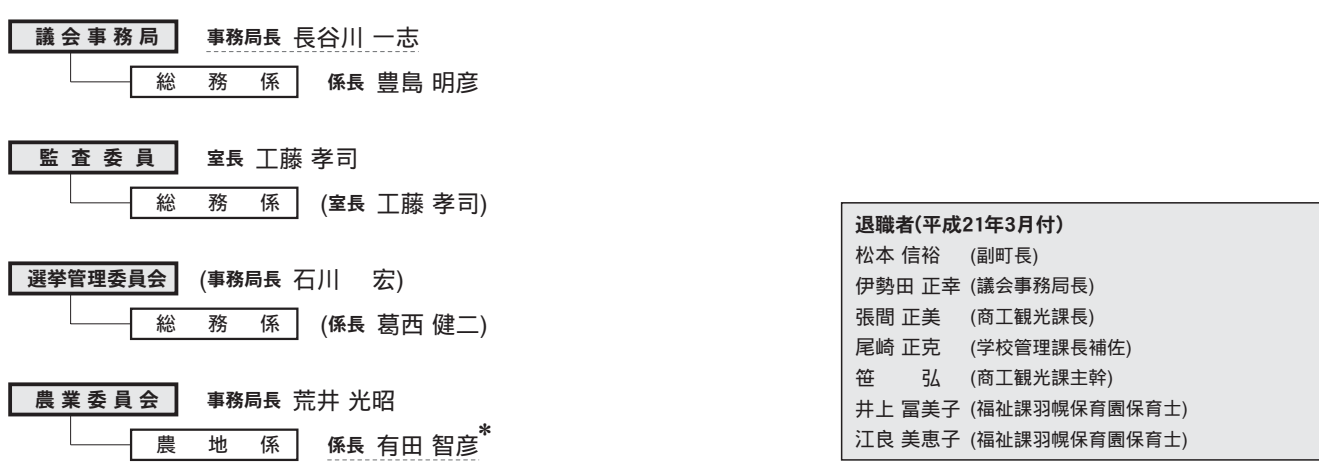

平成21年度 羽幌町 職員配置表

----- 4月1日異動者
 —— 新規採用者
 () 兼務・併任発令
 * 昇格者

退職者(平成21年3月付)
 松本 信裕 (副町長)
 伊勢田 正幸 (議会事務局長)
 張間 正美 (商工観光課長)
 尾崎 正克 (学校管理課長補佐)
 笹 弘 (商工観光課主幹)
 井上 富美子 (福祉課羽幌保育園保育士)
 江良 美恵子 (福祉課羽幌保育園保育士)