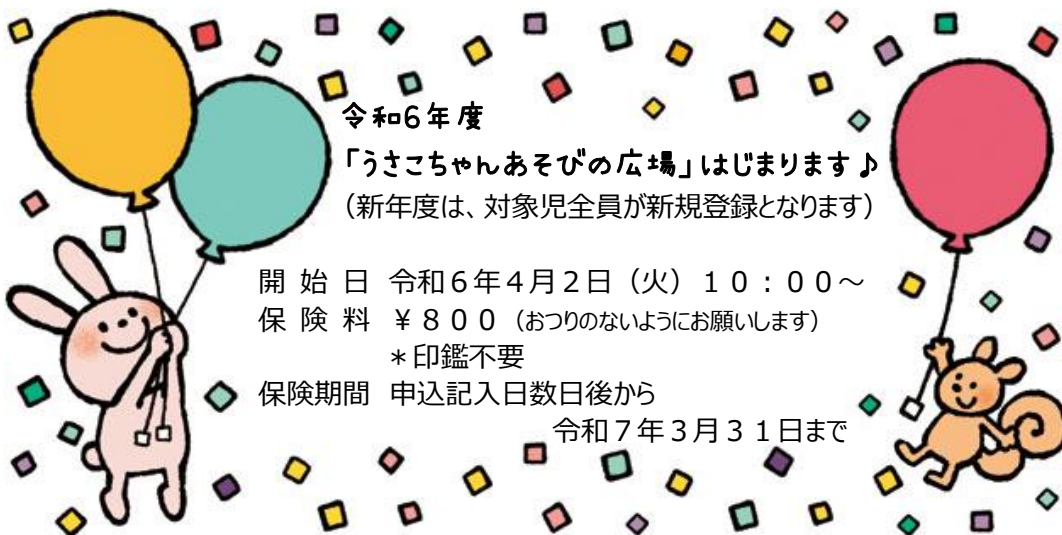

アンケート結果発表

参加してみて良かった行事は？

第1位「ミニミニ運動会」

第2位「クリスマスツリー飾り」「リフレッシュ講座」「スキー場で遊ぼう」「豆まき」となりました
次年度も親子で一緒に楽しみましょうね♪

うさこちゃんから「さようなら」するお友だちへ

4月から幼稚園、保育園、こども園に入園するお友だちや仕事復帰するママもいると思います。「あいあいサークル」からのお友だちや、第1子、第2子と続けて参加してくれた保護者のみなさん、長いお付き合いありがとうございました。一緒に過ごす日も残り少なくなりとても寂しい気持ちですが、子どもたちが新しい環境で希望に満ちあふれたものになりますように心から願っております。

幼稚園帰宅後には「ごごうさ」、また、春休み、夏休み、冬休みの遊び場に困ったとき、子育ての困りごとを誰かに話したいときなどには「すくすく」「ごごうさ」が利用できます。また会えることをスタッフ一同で楽しみにしています♪

今年度の「うさこちゃんあそびの広場」は3/26(火)で終了です。この日は、修了証書などをお渡します。
*都合により最終日に参加できない場合は、保育士に声をかけていただくと事前にお渡します。

の子育て支援事業予定

4月の手遊び・体操

手遊び：あたま かた ひざ ポン

体操：おにぎりころりん

日	月	火	水	木	金	土
	1 新年度準備のためお休みです	2 	3 すくすく	4 	5 	6
ごごうさ						
7	8	9 	10 すくすく	11 	12 お誕生会	13
ごごうさ						
14	15 すくすく	16 	17 すくすく	18 	19 	20
ごごうさ						
21	22	23 	24 すくすく	25 	26 製作 (こいのぼり)	27
ごごうさ						
28	29 すくすく	30 	31 すくすく			
ごごうさ						
あいあいサークル 0~1才 10:00~11:45		うさこちゃん遊びの広場 0~6歳(未就学児) 10:00~11:45		すくすく (午前の自由開放) 0~6歳(幼稚園通園中も可) 10:00~11:45		ごごうさ 0~6歳 (幼稚園通園中も可) 13:00~16:00

令和6年度

「うさこちゃんあそびの広場」はじまります♪
(新年度は、対象児全員が新規登録となります)

開始日 令和6年4月2日(火) 10:00~

保険料 ￥800 (おつりのないようお願いします)

*印鑑不要

保険期間 申込記入日数日後から

令和7年3月31日まで

4月のテーマ