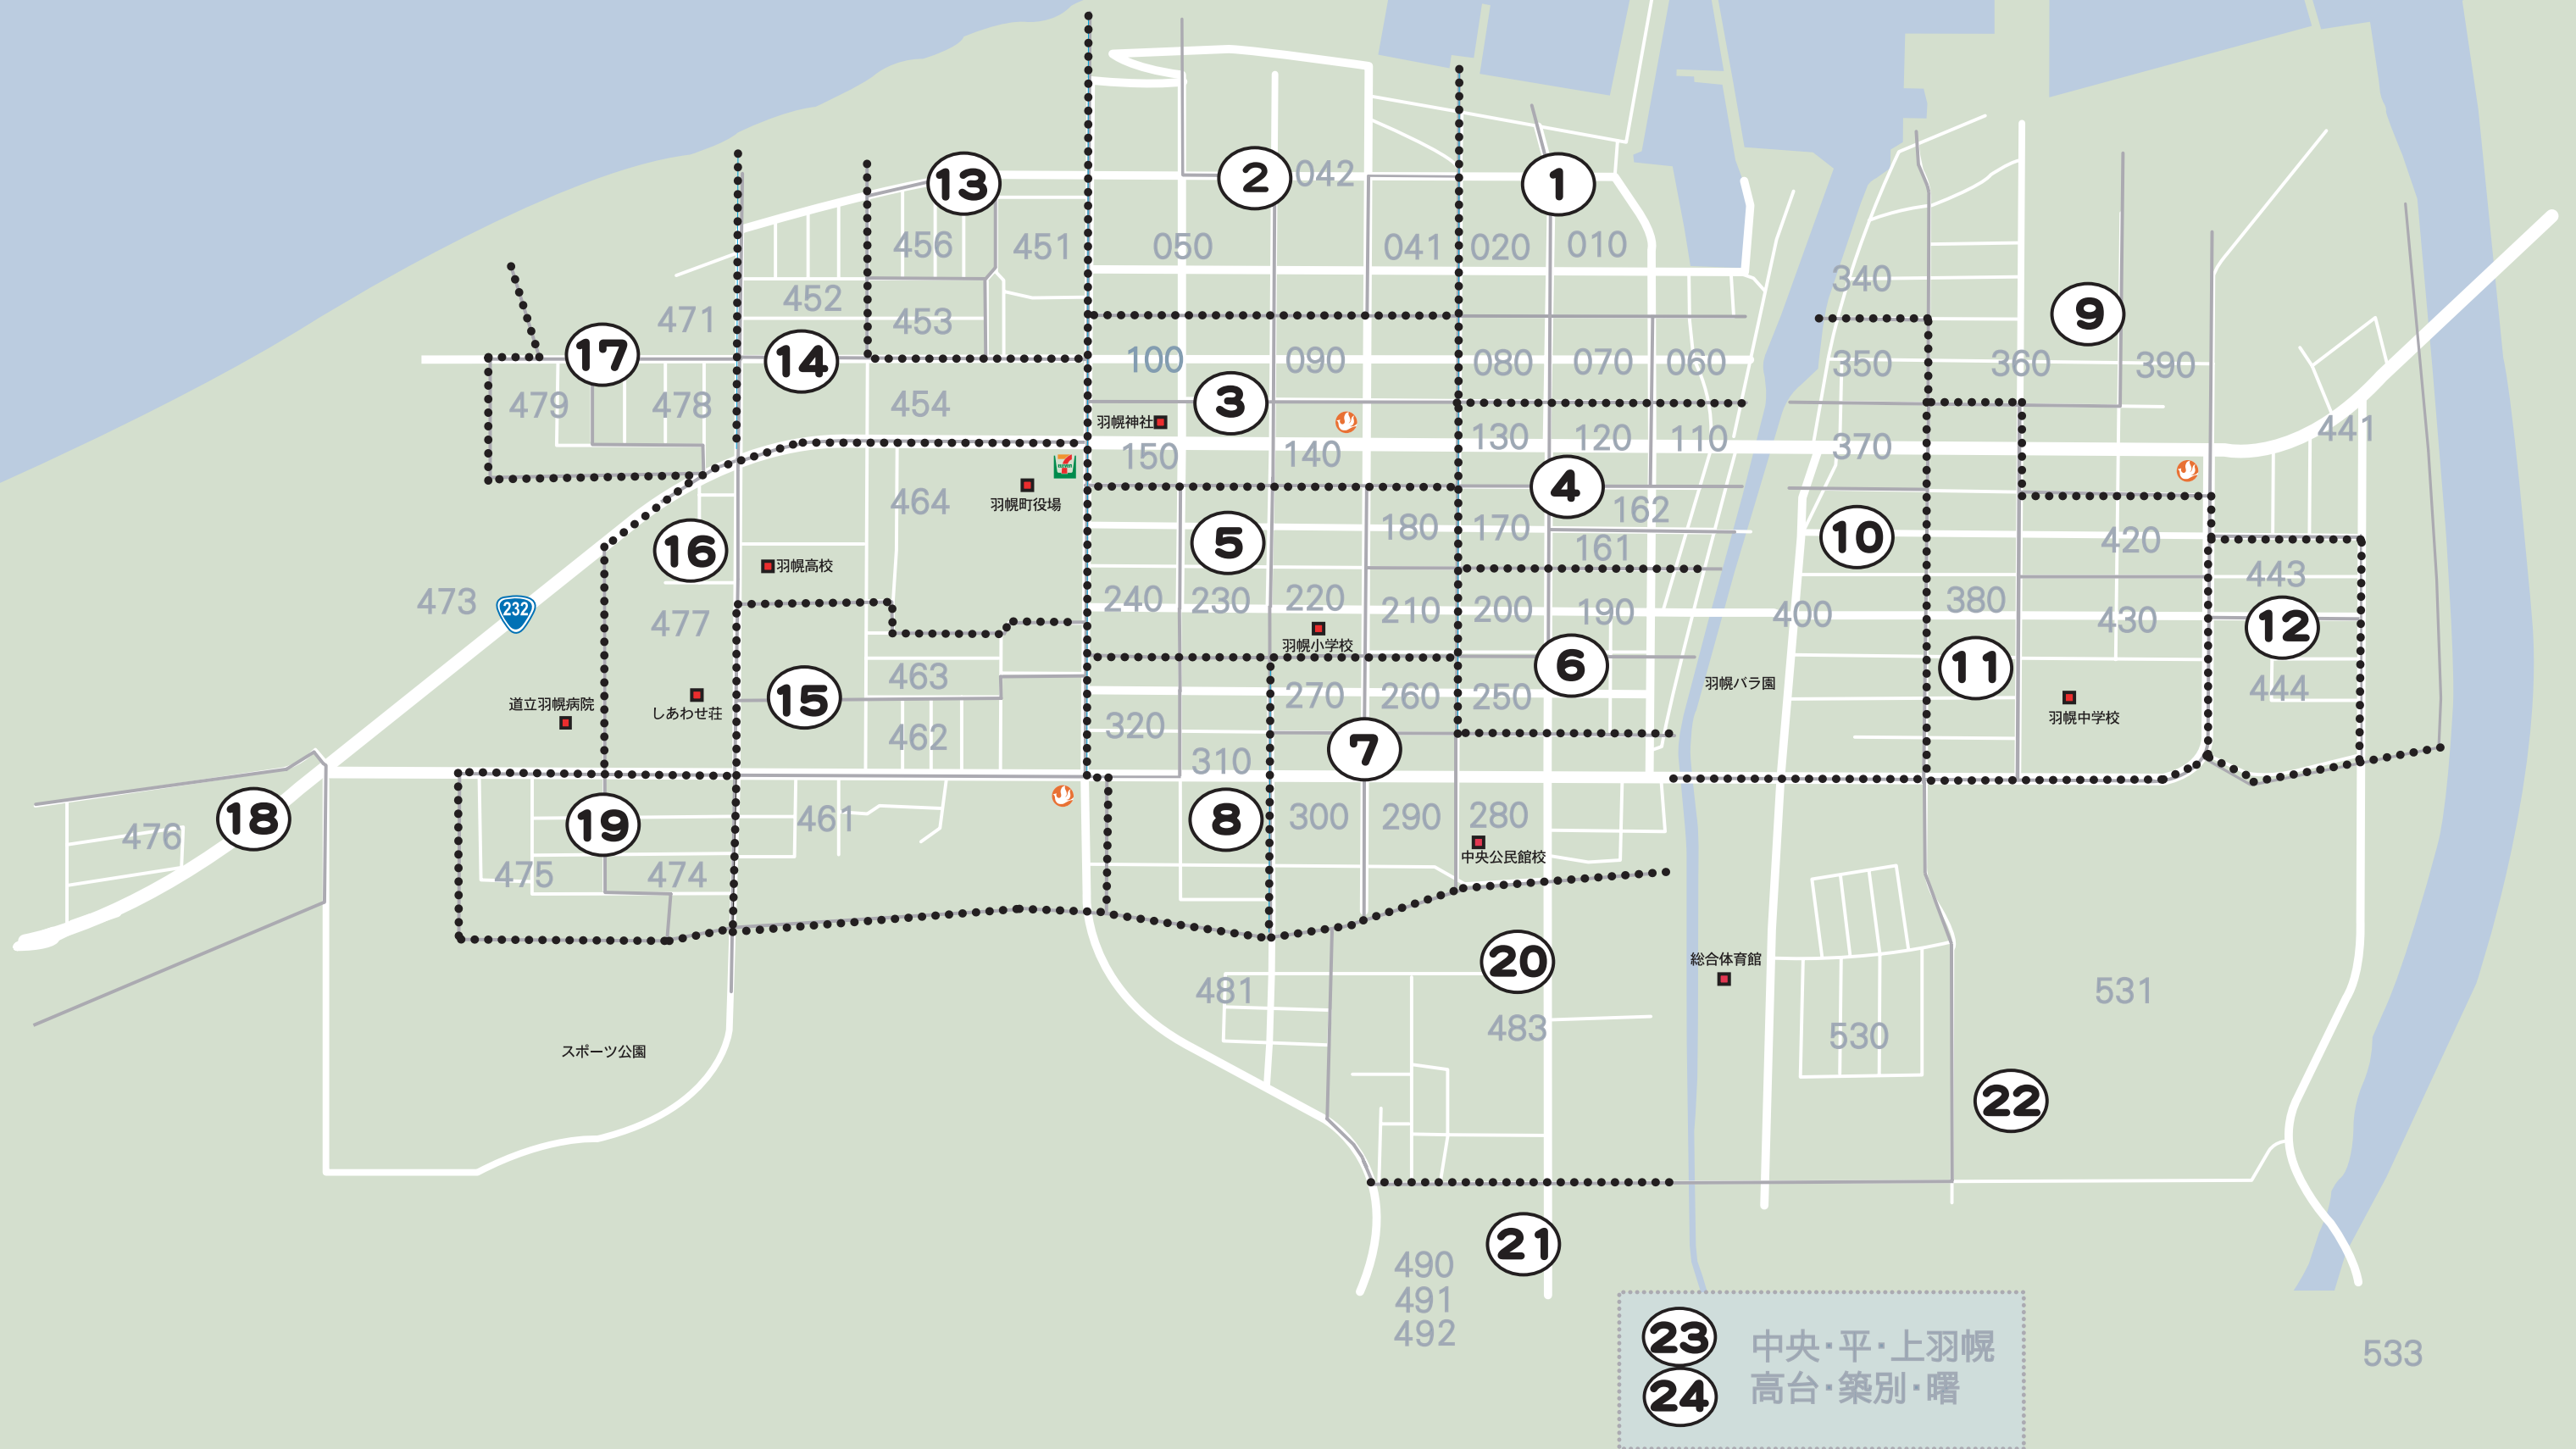

羽幌町地域情報連絡員担当地区

- ・ 黒の点線と数字で連絡員の担当地区を表示しています
- ・ グレーの線と数字は方面区の表示です。（住所標示ではありません。また、方面区は町内会と同一区域でない地域があります）
- ・ この図は、イメージ図ですから、実際の現況と異なる場合があります。