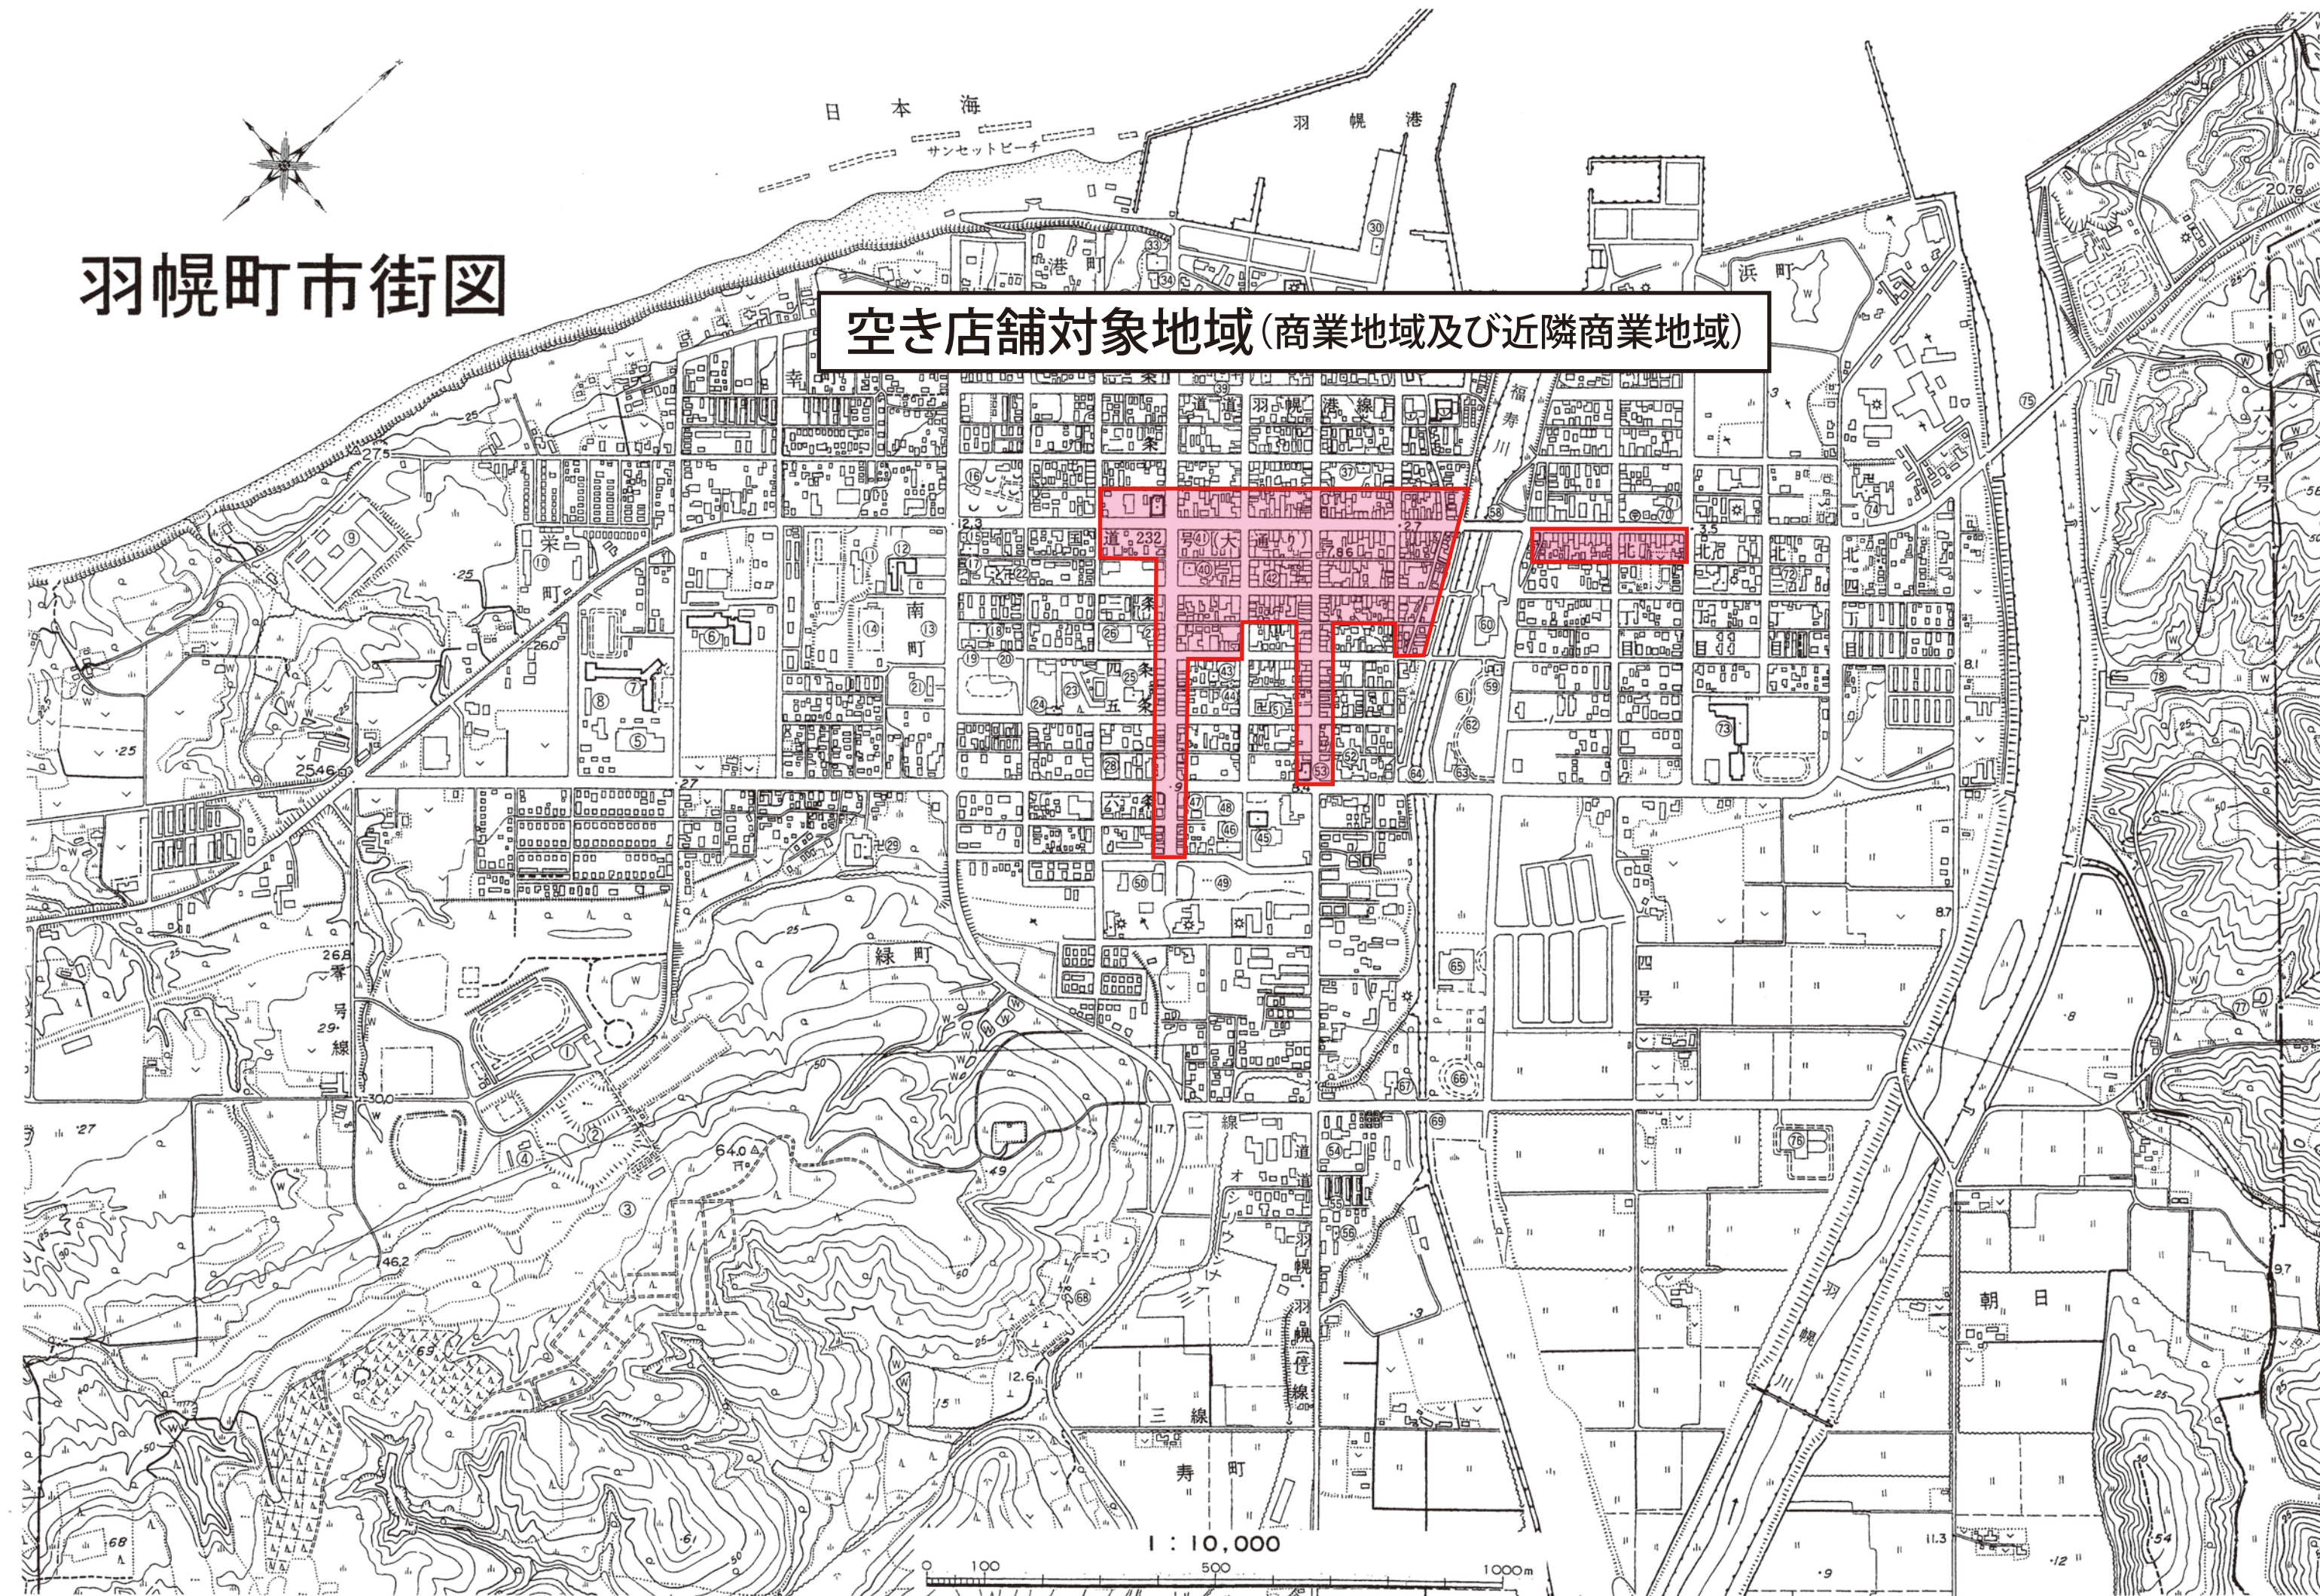

羽幌町市街図

空き店舗対象地域(商業地域及び近隣商業地域)

1 : 10,000

0 100 500 1000m